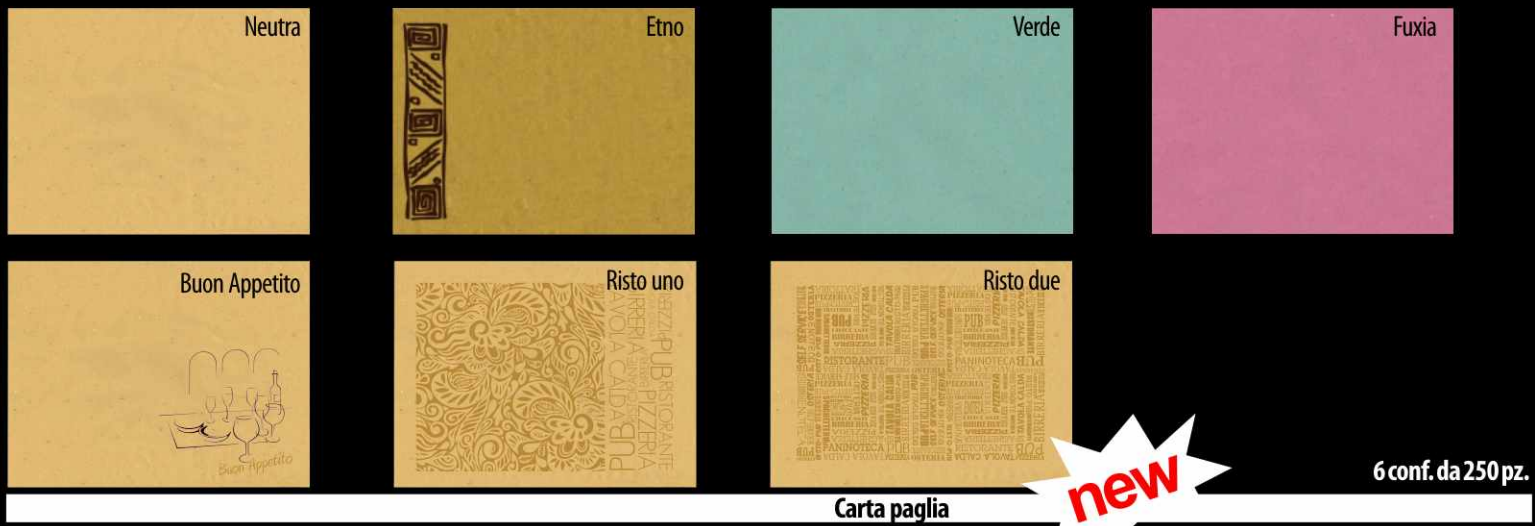

Cartapaglia

Neutra

Etno

Verde

Fuxia

Buon Appetito

Risto uno

Risto due

Carta paglia

new

6 conf. da 250 pz.

FORMATO
cm. 30x40

su richiesta
cm. 33x50
min. 12 cartoni