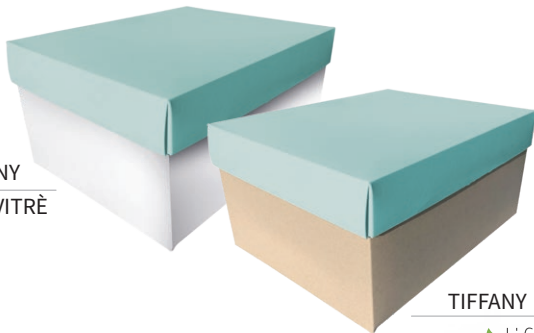

CAPPELLIERA RETTANGOLARE

IDEE PER LE TUE COMBINAZIONI

TIFFANY
BIANCO VITRÈ

TIFFANY
eco life